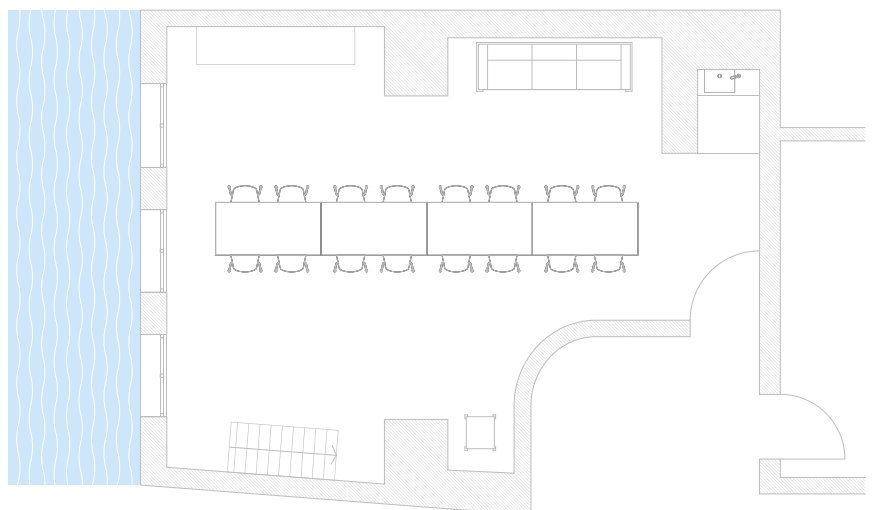

A A R E

R I V E R V I E W

AARE RIVERVIEW - NORBERT JUD - ZIELEMPGASSE 10 - 4600 OLTEN - T 079 330 67 75

MEETING@AARE-RIVERVIEW.CH - WWW.AARE-RIVERVIEW.CH

WHITE-ROOM BIS 28 PERSONEN

1. Untergeschoss, 47 m²
Kühlschrank und Kaffeemaschine
1/2 Tag CHF 280.-
1/1 Tag CHF 390.-

Alle Räume bieten einen Kühlschrank
und eine Kaffeemaschine.

BANKETT (6 TISCHE) 16 PERSONEN

BANKETT (4 TISCHE) 16 PERSONEN

A A R E

R I V E R V I E W

AARE RIVERVIEW - NORBERT JUD - ZIELEMPGASSE 10 - 4600 OLTEN - T 079 330 67 75

MEETING@AARE-RIVERVIEW.CH - WWW.AARE-RIVERVIEW.CH

BLOCKTISCHE
24 PERSONEN

THEATERBESTUHLUNG
28 PERSONEN

U-FORM
16 PERSONEN