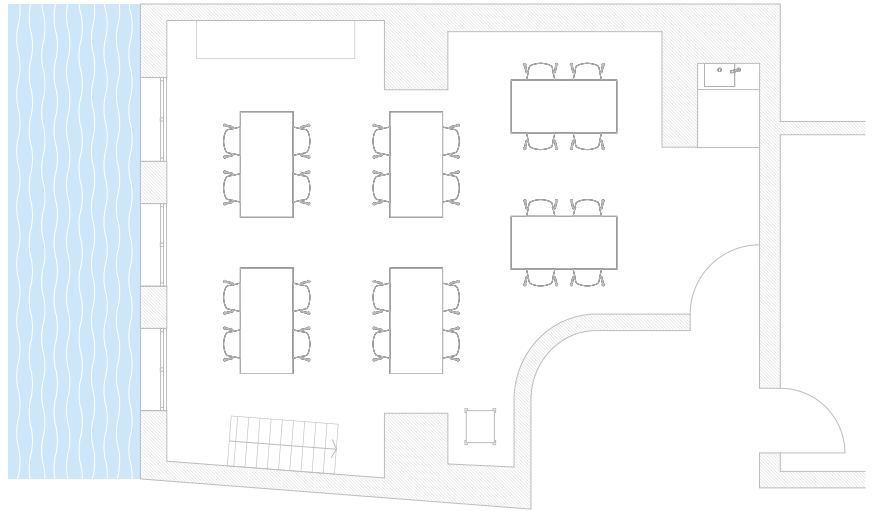

Alle Räume bieten einen Kühlschrank
und eine Kaffeemaschine.

BANKETT (6 TISCHE) 16 PERSONEN

BANKETT (4 TISCHE) 16 PERSONEN

A A R E

R I V E R V I E W

AARE RIVERVIEW - NORBERT JUD - ZIELEMPGASSE 10 - 4600 OLTEN - T 079 330 67 75

MEETING@AARE-RIVERVIEW.CH - WWW.AARE-RIVERVIEW.CH

BLOCKTISCHE
24 PERSONEN

THEATERBESTUHLUNG
28 PERSONEN

U-FORM
16 PERSONEN