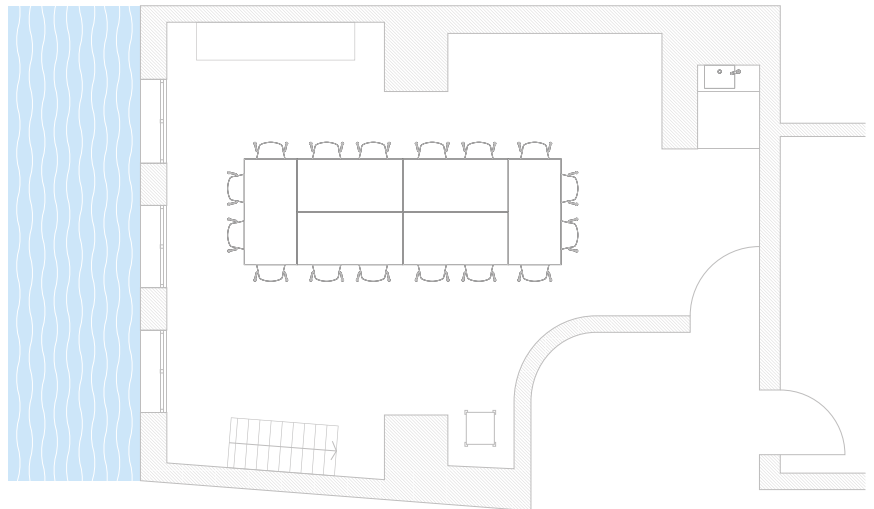

A A R E

R I V E R V I E W

AARE RIVERVIEW - NORBERT JUD - ZIELEMPGASSE 10 - 4600 OLTEN - T 079 330 67 75

MEETING@AARE-RIVERVIEW.CH - WWW.AARE-RIVERVIEW.CH

WHITE-ROOM BIS 28 PERSONEN

1. Untergeschoss, 47 m²
Kühlschrank und Kaffeemaschine
1/2 Tag CHF 280.-
1/1 Tag CHF 390.-

Alle Räume bieten einen Kühlschrank
und eine Kaffeemaschine.

BANKETT (6 TISCHE) 16 PERSONEN

BANKETT (4 TISCHE) 16 PERSONEN

A A R E

R I V E R V I E W

AARE RIVERVIEW - NORBERT JUD - ZIELEMPGASSE 10 - 4600 OLTEN - T 079 330 67 75

MEETING@AARE-RIVERVIEW.CH - WWW.AARE-RIVERVIEW.CH

BLOCKTISCHE
24 PERSONEN

THEATERBESTUHLUNG
28 PERSONEN

U-FORM
16 PERSONEN