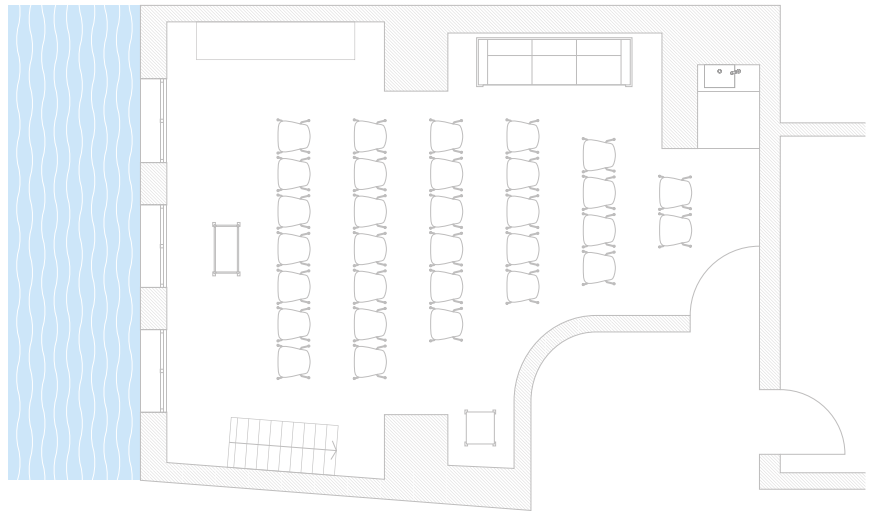

Alle Räume bieten einen Kühlschrank
und eine Kaffeemaschine.

BANKETT (6 TISCHE) 16 PERSONEN

BANKETT (4 TISCHE) 16 PERSONEN

A A R E

R I V E R V I E W

AARE RIVERVIEW - NORBERT JUD - ZIELEMPGASSE 10 - 4600 OLTEN - T 079 330 67 75

MEETING@AARE-RIVERVIEW.CH - WWW.AARE-RIVERVIEW.CH

BLOCKTISCHE
24 PERSONEN

THEATERBESTUHLUNG
28 PERSONEN

U-FORM
16 PERSONEN