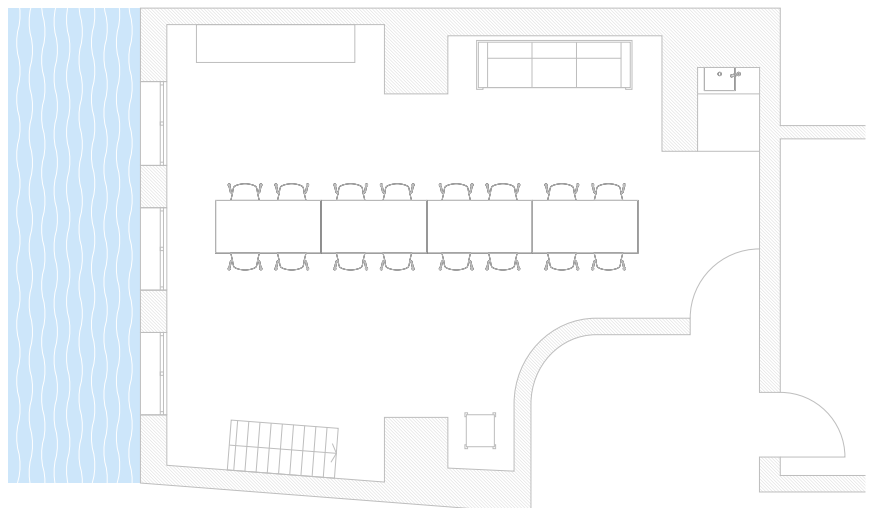

BANKETT (4 TISCHE) 16 PERSONEN