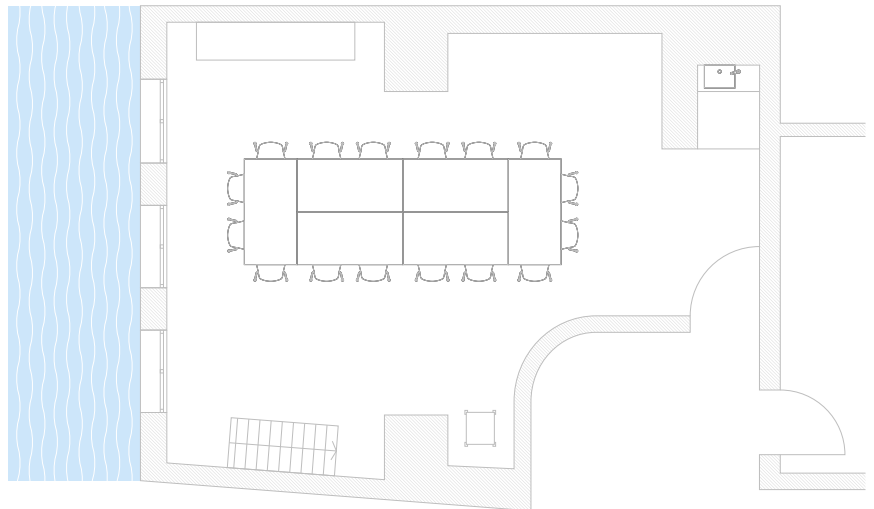

BANKETT (6 TISCHE) 16 PERSONEN