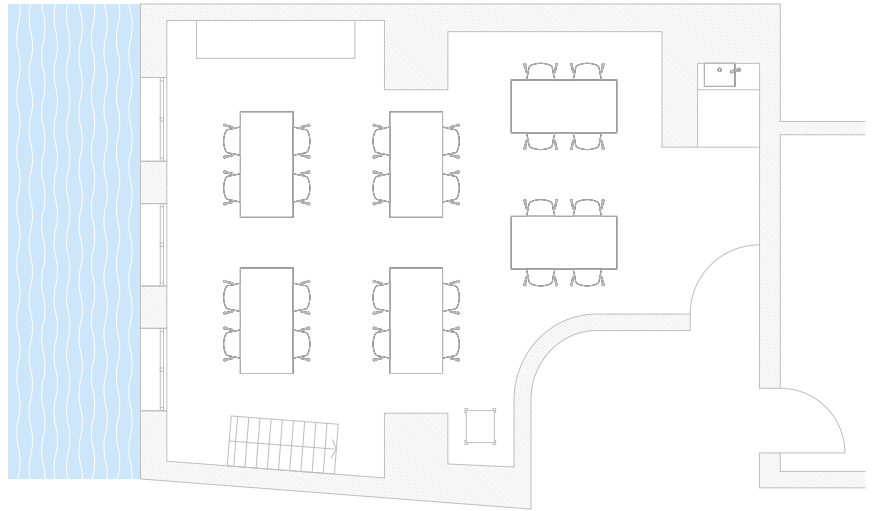

A A R E

R I V E R V I E W

AARE RIVERVIEW - NORBERT JUD - ZIELEMPGASSE 10 - 4600 OLTEN - T 062 207 11 88

MEETING@AARE-RIVERVIEW.CH - WWW.AARE-RIVERVIEW.CH

BLOCKTISCHE
24 PERSONEN