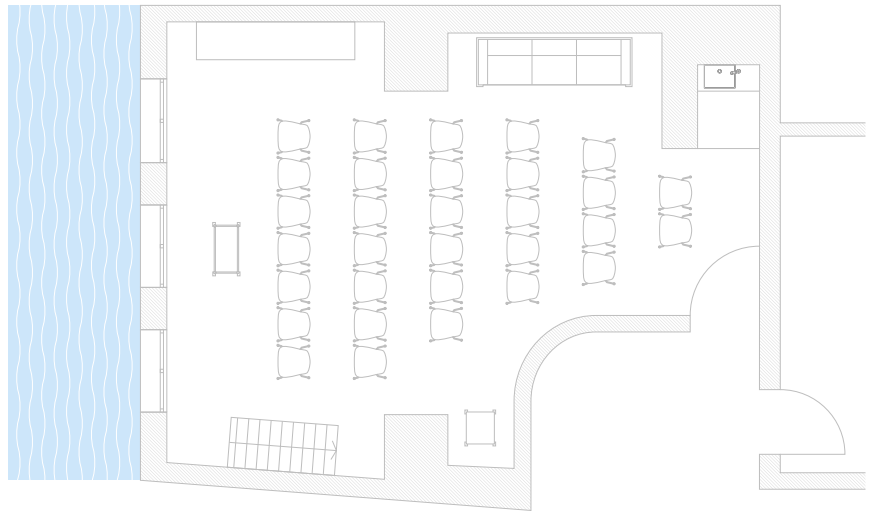

# R I V E R V I E W

AARE RIVERVIEW - NORBERT JUD - ZIELEMPGASSE 10 - 4600 OLTEN - T 062 207 11 88

MEETING@AARE-RIVERVIEW.CH - WWW.AARE-RIVERVIEW.CH

**BLOCKTISCHE**  
**24 PERSONEN**

**THEATERBESTUHLUNG**  
**31 PERSONEN**