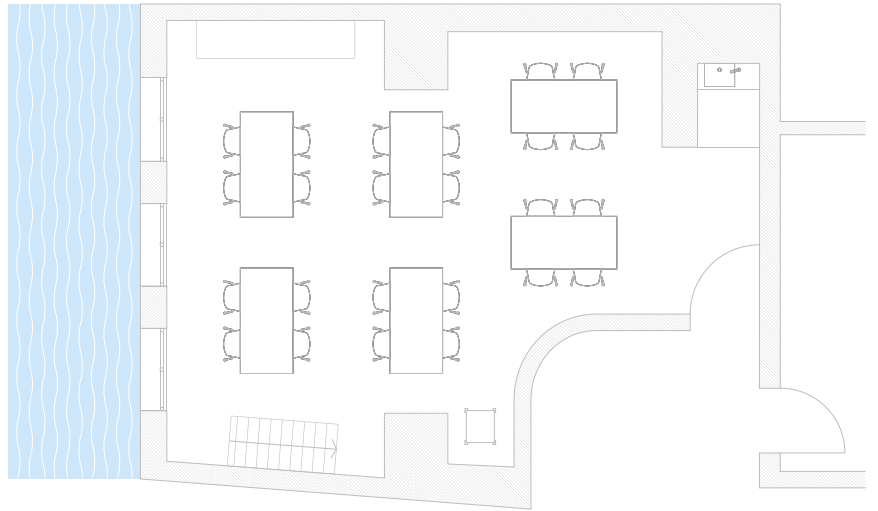

A A R E

R I V E R V I E W

AARE RIVERVIEW - NORBERT JUD - ZIELEMPGASSE 10 - 4600 OLTEN - T 062 207 11 88

MEETING@AARE-RIVERVIEW.CH - WWW.AARE-RIVERVIEW.CH

BLOCKTISCHE
24 PERSONEN