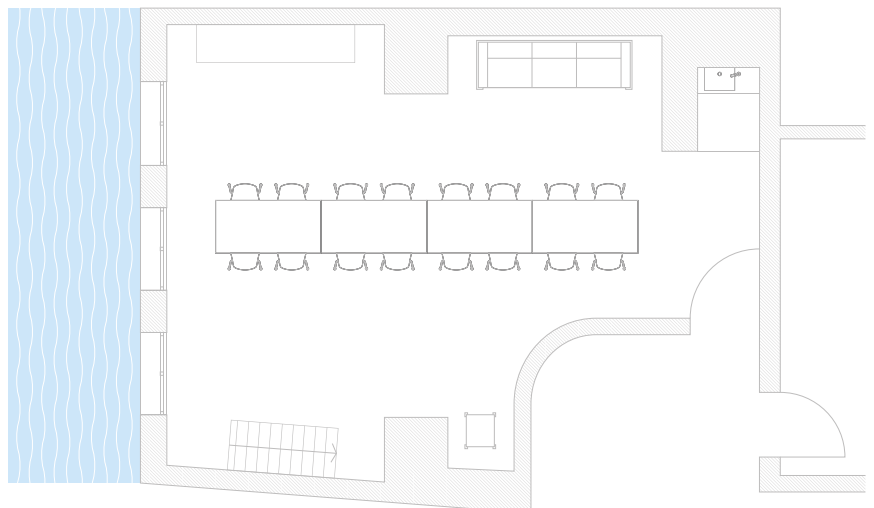

A A R E

R I V E R V I E W

AARE RIVERVIEW - NORBERT JUD - ZIELEMPGASSE 10 - 4600 OLTEN - T 062 207 11 88

MEETING@AARE-RIVERVIEW.CH - WWW.AARE-RIVERVIEW.CH

WHITE-ROOM BIS 45 PERSONEN

1. Untergeschoss, 47 m²
Kühlschrank und Kaffeemaschine
1/2 Tag CHF 280.-
1/1 Tag CHF 390.-

Alle Räume bieten einen Kühlschrank
und eine Kaffeemaschine. WC und
Dusche sind aus allen Räumen unab-
hängig zugänglich.

BANKETT (6 TISCHE) 16 PERSONEN

BANKETT (4 TISCHE) 16 PERSONEN

A A R E

R I V E R V I E W