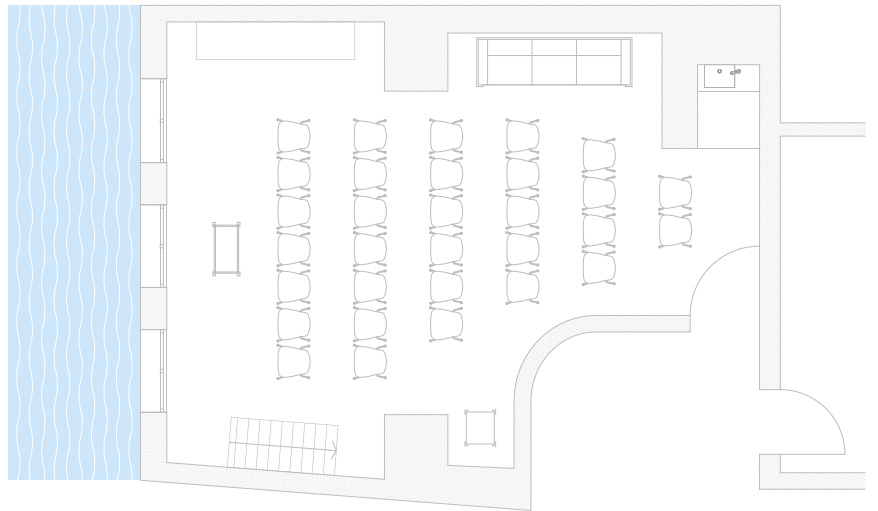

Alle Räume bieten einen Kühlschrank
und eine Kaffeemaschine. WC und
Dusche sind aus allen Räumen unab-
hängig zugänglich.

BANKETT (6 TISCHE) 16 PERSONEN

BANKETT (4 TISCHE) 16 PERSONEN

A A R E

R I V E R V I E W

AARE RIVERVIEW - NORBERT JUD - ZIELEMPGASSE 10 - 4600 OLTEN - T 062 207 11 88

MEETING@AARE-RIVERVIEW.CH - WWW.AARE-RIVERVIEW.CH

BLOCKTISCHE
24 PERSONEN

THEATERBESTUHLUNG
31 PERSONEN

U-FORM
22 PERSONEN