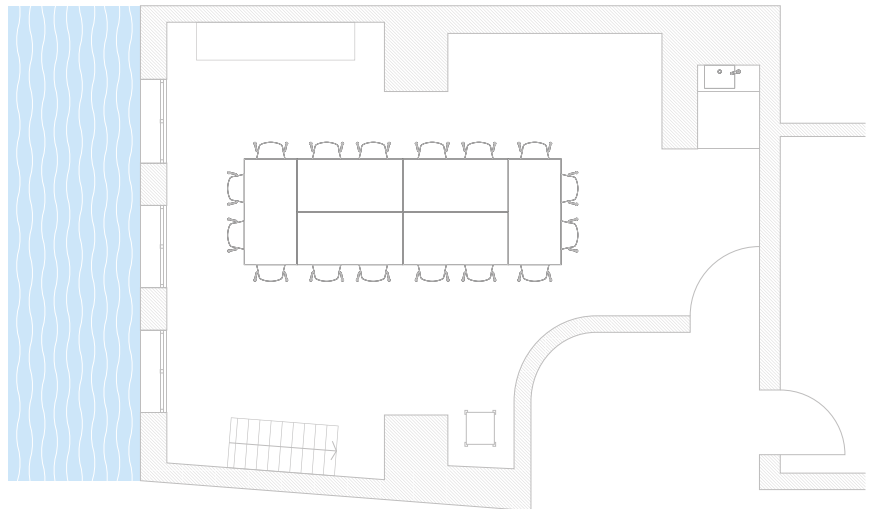

A A R E

R I V E R V I E W

AARE RIVERVIEW - NORBERT JUD - ZIELEMPGASSE 10 - 4600 OLTEN - T 062 207 11 88

MEETING@AARE-RIVERVIEW.CH - WWW.AARE-RIVERVIEW.CH

WHITE-ROOM BIS 45 PERSONEN

1. Untergeschoss, 47 m²
Kühlschrank und Kaffeemaschine
1/2 Tag CHF 280.-
1/1 Tag CHF 390.-

Alle Räume bieten einen Kühlschrank
und eine Kaffeemaschine. WC und
Dusche sind aus allen Räumen unab-
hängig zugänglich.

BANKETT (6 TISCHE) 16 PERSONEN

BANKETT (4 TISCHE) 16 PERSONEN

A A R E

R I V E R V I E W